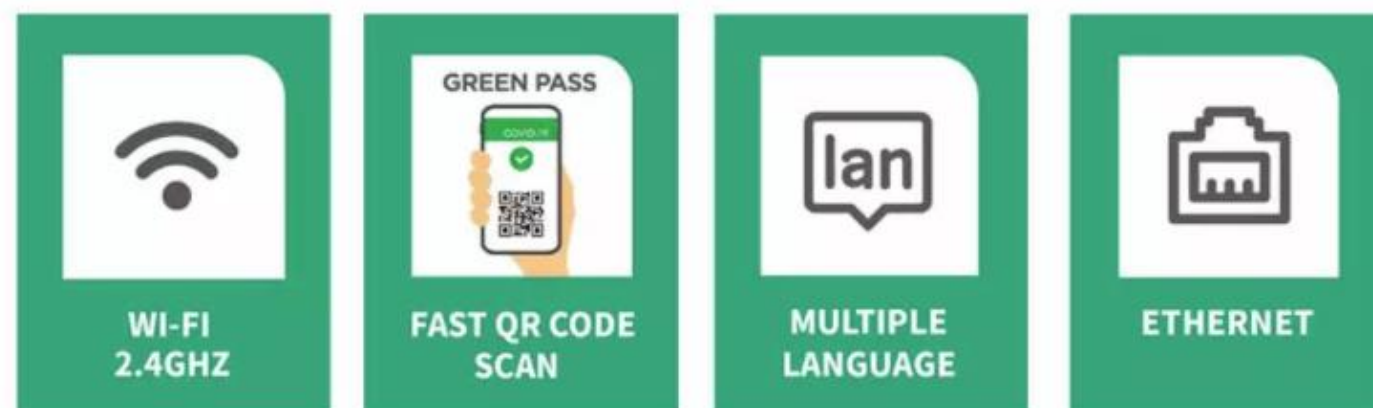

# Green pass QR code Scanner

### Brzi čitač EU Digitalnih Covid potvrda

- Ime i datum rođenja
- Dokaz cijepljenja
- Dokaz o preboljenju u zadnjih 180 dana
- Dokaz o negativnom testu u zadnjih 48 sati

5 inch

	MODEL	GPLite
LCD	VELIČINA	5"
	REZOLUCIJA	800 x 480
	SUČELJE	MIPI
MREŽA	Wi-Fi	2,4GHz IEEE802.11 b/g/n
QR ČITAČ	REZOLUCIJA	640px x 480px
	VRSTA 2D KODA	QR KOD, MICRO QR, DATA MATRIX, PDF417
	TOČNOST	>=5 mil
	KUT	VERTIKALNO 27° HORIZONTALNO 36°
ZVUK	SIGNALIZACIJA	LED I ZVUČNI SIGNAL
	ZVUČNIK	ZVUČNI IZLAZ
SUČELJE	NAPAJANJE	5V / 2A
	RST GUMB	RESET GUMB
	LED INDICATOR	PLAVA BOJA
	PREKIDAČ KONTROLE PRISTUPA	RELEJ ZA KONTROLU PRISTUPA / ZVUČNI I SVJETLOSNi PREKIDAČ ZA ALARM (*samo jedan prekidač)
	ZVUČNI I SVJETLOSNi PREKIDAČ	RELEJ ZA KONTROLU PRISTUPA / ZVUČNI I SVJETLOSNi PREKIDAČ ZA ALARM (*samo jedan prekidač)
JEZIK	JEZICI	HRVATSKI, ENGLESKI, ŠPANJOLSKI, TALIJANSKI, FRANCUSKI, NJEMAČKI
RADNI UVJETI	TEMPERATURA	- 10° C - +60° C
	VLAŽNOST	=<95%